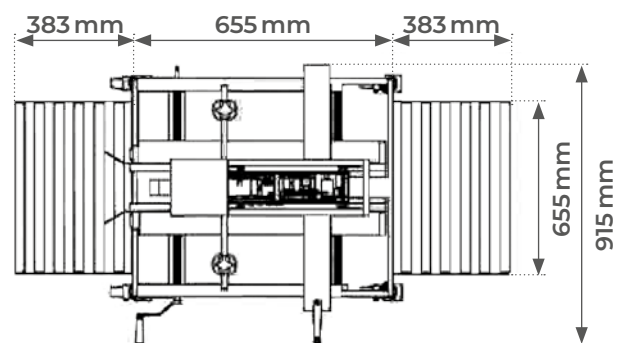

TMD-C26U

Machine à poser l'adhésif professionnelle entraînement latéral

LES + PRODUITS

- Scotcheuse semi-automatique
- Déclenchement du cerclage automatiquement ou manuellement
- Bandes d'entraînement latérales
- Réglage simple et rapide en hauteur et largeur des caisses par manivelle
- Dépose de ruban adhésif supérieure et inférieure
- Equipée de série de quatre roues pivotantes avec frein

Modèle		TMD-C26U
Largeur du ruban adhésif	mm	50 (75 en option)
Dimensions colis (L x l x h)	mm	150 à ∞ / 150 à 500 / 80 à 500
Vitesse	m/min	20
Puissance moteur	W	450
Dimensions (L x l x h)	mm	1421 x 915 x 1500
Poids	kg	131