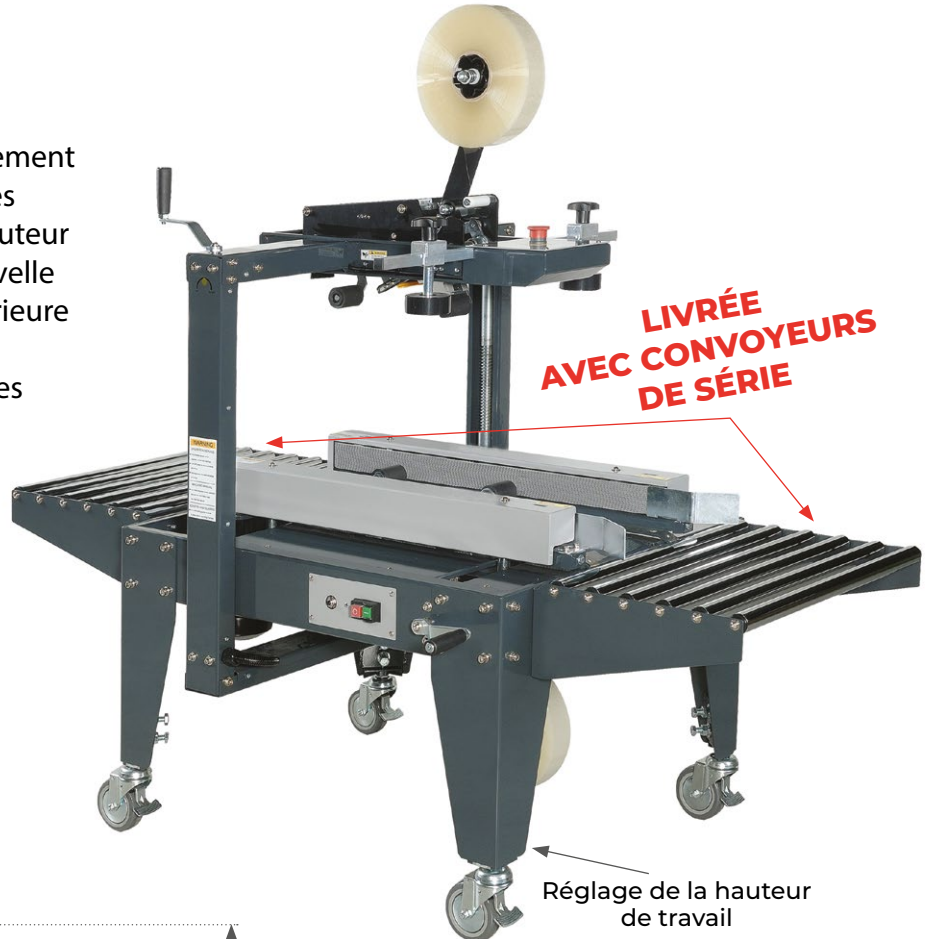

TMD-C26U

Machine à poser l'adhésif professionnelle entraînement latéral

LES + PRODUITS

- Scotcheuse semi-automatique
- Déclenchement du cerclage automatiquement ou manuellement
- Bandes d'entraînement latérales
- Réglage simple et rapide en hauteur et largeur des caisses par manivelle
- Dépose de ruban adhésif supérieure et inférieure
- Equipée de série de quatre roues pivotantes avec frein

Modèle		TMD-C26U
Largeur du ruban adhésif	mm	50 (75 en option)
Dimensions colis (L x l x h)	mm	150 à ∞ / 150 à 500 / 80 à 500
Vitesse	m/min	20
Puissance moteur	W	450
Dimensions (L x l x h)	mm	1421 x 915 x 1500
Poids	kg	131

Panneau de contrôle