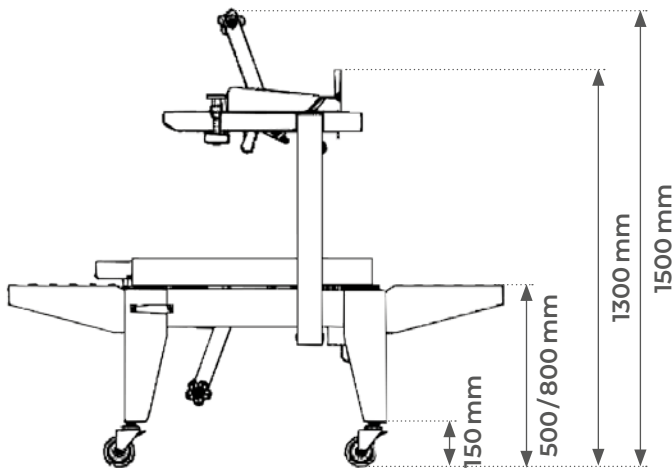

TMD-C26U

Machine à poser l'adhésif professionnelle entraînement latéral

LES + PRODUITS

- Scotcheuse semi-automatique
- Déclenchement du cerclage automatiquement ou manuellement
- Bandes d'entraînement latérales
- Réglage simple et rapide en hauteur et largeur des caisses par manivelle
- Dépose de ruban adhésif supérieure et inférieure
- Equipée de série de quatre roues pivotantes avec frein

Modèle		TMD-C26U
Largeur du ruban adhésif	mm	50 (75 en option)
Dimensions colis (L x l x h)	mm	150 à ∞ / 150 à 500 / 80 à 500
Vitesse	m/min	20
Puissance moteur	W	450
Dimensions (L x l x h)	mm	1421 x 915 x 1500
Poids	kg	131

Panneau de contrôle